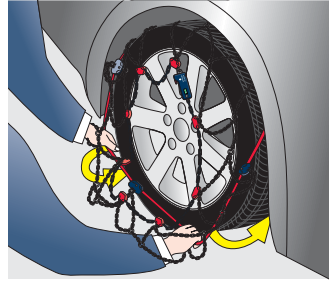

Ideal für Autofahrer, die für alle winterlichen Fälle vorsorgen wollen. Die neue pewag snox im schicken pewag snox-case. Immer dabei, immer bereit.

Montagevideo online auf www.pewag.at

pewag Schneeketten GmbH & Co KG
A-8020 Graz, Bahnhofgürtel 59
Phone: +43 (0) 316 / 60 70-299
Fax: +43 (0) 316 / 60 70-142
schneeketten@pewag.com
www.pewag.at

F0/11/00013 9