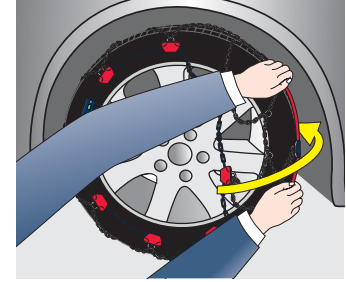

Ideal für Autofahrer, die für alle winterlichen Fälle vorsorgen wollen. Die neue pewag snox im schicken pewag snox-case. Immer dabei, immer bereit.

Montagevideo online auf www.pewag.at

pewag Schneeketten GmbH & Co KG
A-8020 Graz, Bahnhofgürtel 59
Phone: +43 (0) 316 / 60 70-299
Fax: +43 (0) 316 / 60 70-142
schneeketten@pewag.com
www.pewag.at

F0/11/00013 9