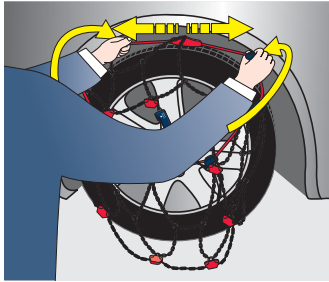

Ideal für Autofahrer, die für alle winterlichen Fälle vorsorgen wollen. Die neue pewag snox im schicken pewag snox-case. Immer dabei, immer bereit.

Montagevideo online auf www.pewag.at

pewag Schneeketten GmbH & Co KG
A-8020 Graz, Bahnhofgürtel 59
Phone: +43 (0) 316 / 60 70-299
Fax: +43 (0) 316 / 60 70-142
schneeketten@pewag.com
www.pewag.at

F0/11/00013 9