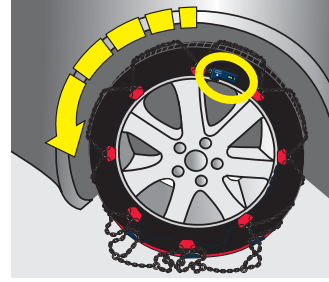

Ideal für Autofahrer, die für alle winterlichen Fälle vorsorgen wollen. Die neue pewag snox im schicken pewag snox-case. Immer dabei, immer bereit.

Montagevideo online auf www.pewag.at

pewag Schneeketten GmbH & Co KG
A-8020 Graz, Bahnhofgürtel 59
Phone: +43 (0) 316 / 60 70-299
Fax: +43 (0) 316 / 60 70-142
schneeketten@pewag.com
www.pewag.at

F0/11/00013 9